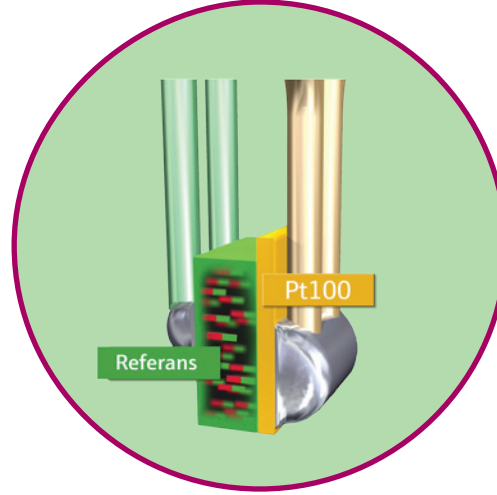

iTHERM®  
**Quick Neck:** Herhangi bir araca ihtiyaç olmadan ve kabloları sökmeden kalibrasyon imkanı

iTHERM®  
**QuickSens:** Dünyanın en hızlı cevap süresine sahip insetleri

iTHERM®  
**TrustSens:** Dünyanın kendi kendini kalibre edebilen ilk termometresi  
Otomatik kalibrasyon ve cihazın mevcut sağlık durumunu izlemeye imkan tanıyan Heartbeat teknolojisi sayesinde maksimum proses güvenliği

iTHERM®  
**StrongSens:** 60g'ye kadar vibrasyon dayanımı